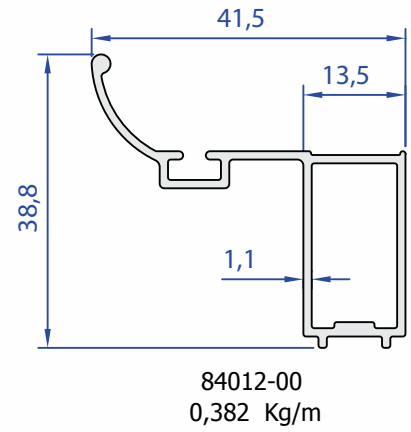

Duřakabin

Profilleri

84020-00
0,562 kg/mt

84018-00
0,427 Kg/m

84019-00
0,317 Kg/m

84017-00
0,366 kg/mt

84015-00
0,234 kg/mt

84016-00
0,210 kg/mt