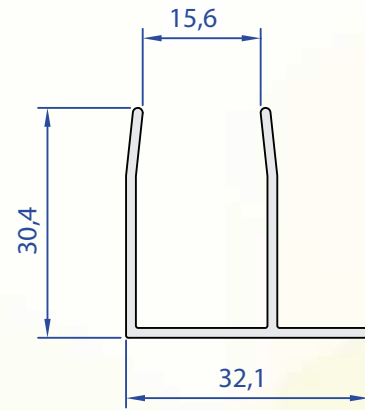

Duřakabin

Profilleri

84020-00
0,562 kg/mt

84018-00
0,427 Kg/m

84019-00
0,317 Kg/m

84017-00
0,366 kg/mt

84015-00
0,234 kg/mt

84016-00
0,210 kg/mt