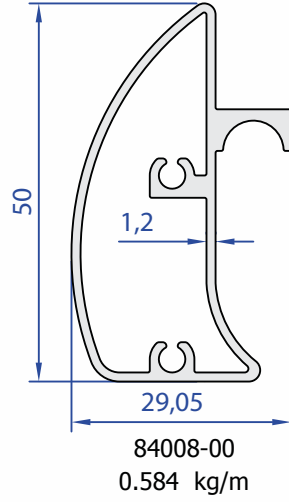

Duřakabin

Profilleri

84020-00
0,562 kg/mt

84018-00
0,427 Kg/m

84019-00
0,317 Kg/m

84017-00
0,366 kg/mt

84015-00
0,234 kg/mt

84016-00
0,210 kg/mt