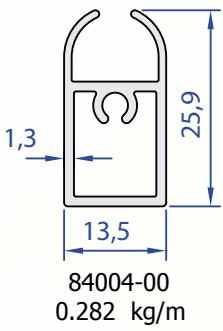

Duřakabin

Profilleri

84020-00
0,562 kg/mt

84018-00
0,427 Kg/m

84019-00
0,317 Kg/m

84017-00
0,366 kg/mt

84015-00
0,234 kg/mt

84016-00
0,210 kg/mt