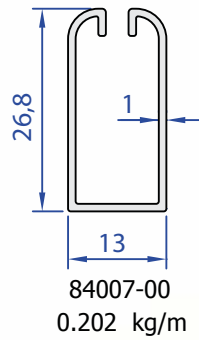

Duřakabin

Profilleri

84020-00
0,562 kg/mt

84018-00
0,427 Kg/m

84019-00
0,317 Kg/m

84017-00
0,366 kg/mt

84015-00
0,234 kg/mt

84016-00
0,210 kg/mt