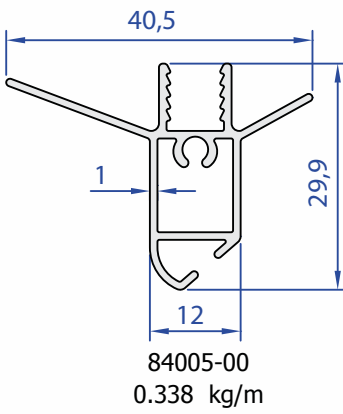

Duřakabin

Profilleri

84020-00
0,562 kg/mt

84018-00
0,427 Kg/m

84019-00
0,317 Kg/m

84017-00
0,366 kg/mt

84015-00
0,234 kg/mt

84016-00
0,210 kg/mt