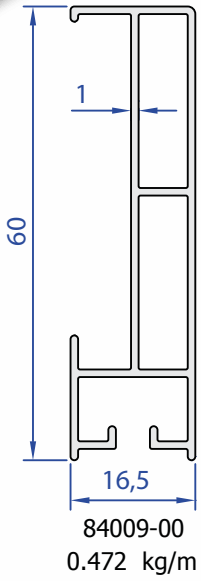

Duřakabin

Profilleri

84020-00
0,562 kg/mt

84018-00
0,427 Kg/m

84019-00
0,317 Kg/m

84017-00
0,366 kg/mt

84015-00
0,234 kg/mt

84016-00
0,210 kg/mt