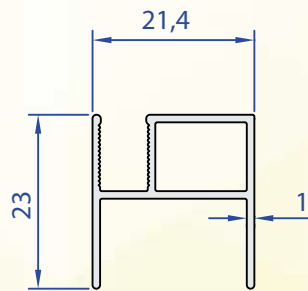

Duřakabin

Profilleri

84020-00
0,562 kg/mt

84018-00
0,427 Kg/m

84019-00
0,317 Kg/m

84017-00
0,366 kg/mt

84015-00
0,234 kg/mt

84016-00
0,210 kg/mt