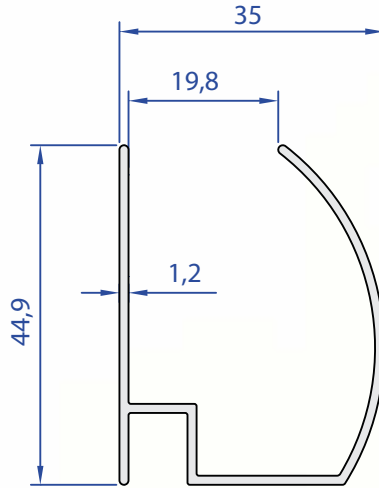

Duřakabin

Profilleri

84020-00
0,562 kg/mt

84018-00
0,427 Kg/m

84019-00
0,317 Kg/m

84017-00
0,366 kg/mt

84015-00
0,234 kg/mt

84016-00
0,210 kg/mt