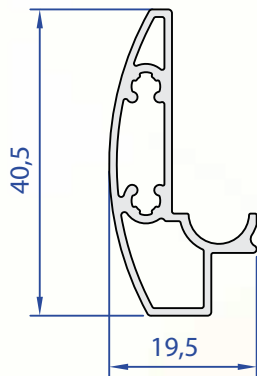

Duřakabin

Profilleri

84020-00
0,562 kg/mt

84018-00
0,427 Kg/m

84019-00
0,317 Kg/m

84017-00
0,366 kg/mt

84015-00
0,234 kg/mt

84016-00
0,210 kg/mt