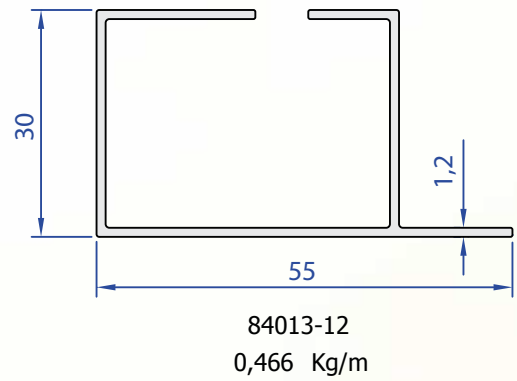

Duřakabin

Profilleri

84020-00
0,562 kg/mt

84018-00
0,427 Kg/m

84019-00
0,317 Kg/m

84017-00
0,366 kg/mt

84015-00
0,234 kg/mt

84016-00
0,210 kg/mt