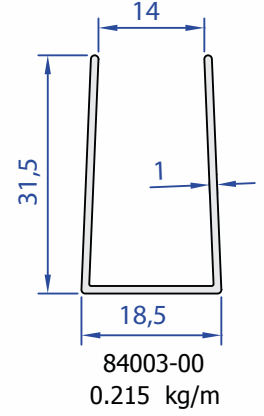

Duřakabin

Profilleri

84020-00
0,562 kg/mt

84018-00
0,427 Kg/m

84019-00
0,317 Kg/m

84017-00
0,366 kg/mt

84015-00
0,234 kg/mt

84016-00
0,210 kg/mt