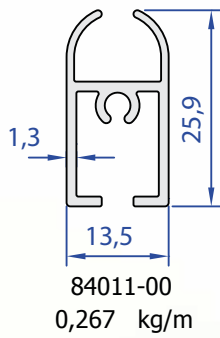

Duřakabin

Profilleri

84020-00
0,562 kg/mt

84018-00
0,427 Kg/m

84019-00
0,317 Kg/m

84017-00
0,366 kg/mt

84015-00
0,234 kg/mt

84016-00
0,210 kg/mt