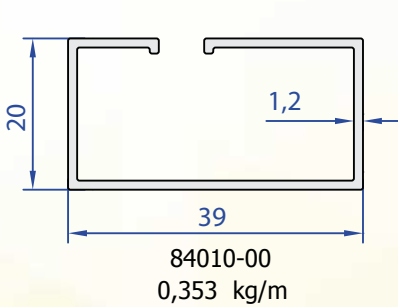

Duřakabin

Profilleri

84020-00
0,562 kg/mt

84018-00
0,427 Kg/m

84019-00
0,317 Kg/m

84017-00
0,366 kg/mt

84015-00
0,234 kg/mt

84016-00
0,210 kg/mt