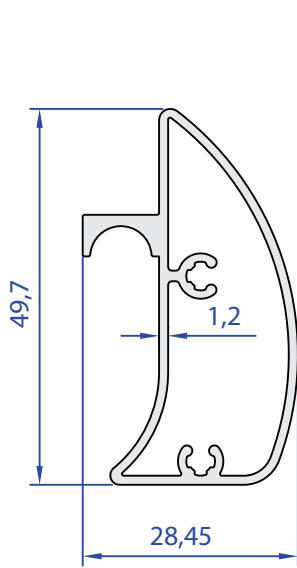

Duřakabin

Profilleri

84020-00
0,562 kg/mt

84018-00
0,427 Kg/m

84019-00
0,317 Kg/m

84017-00
0,366 kg/mt

84015-00
0,234 kg/mt

84016-00
0,210 kg/mt