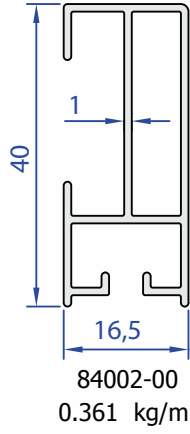

Duřakabin

Profilleri

84020-00
0,562 kg/mt

84018-00
0,427 Kg/m

84019-00
0,317 Kg/m

84017-00
0,366 kg/mt

84015-00
0,234 kg/mt

84016-00
0,210 kg/mt