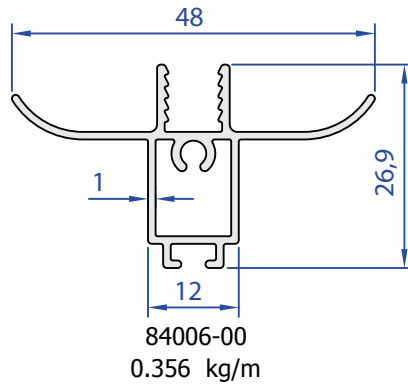

Duřakabin

Profilleri

84020-00
0,562 kg/mt

84018-00
0,427 Kg/m

84019-00
0,317 Kg/m

84017-00
0,366 kg/mt

84015-00
0,234 kg/mt

84016-00
0,210 kg/mt