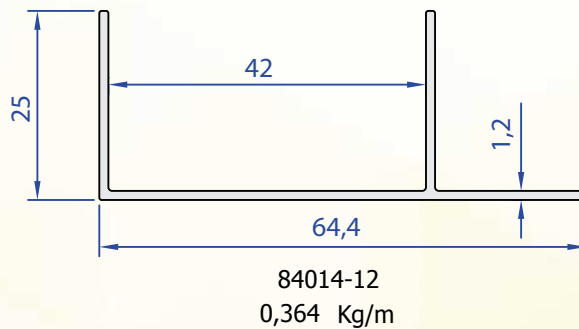

Duřakabin

Profilleri

84020-00
0,562 kg/mt

84018-00
0,427 Kg/m

84019-00
0,317 Kg/m

84017-00
0,366 kg/mt

84015-00
0,234 kg/mt

84016-00
0,210 kg/mt