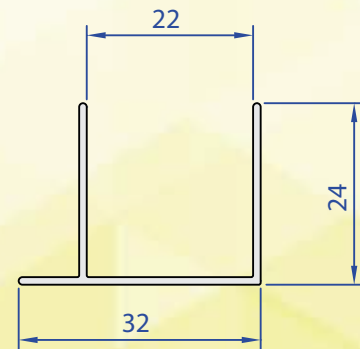

Duřakabin

Profilleri

84020-00
0,562 kg/mt

84018-00
0,427 Kg/m

84019-00
0,317 Kg/m

84017-00
0,366 kg/mt

84015-00
0,234 kg/mt

84016-00
0,210 kg/mt