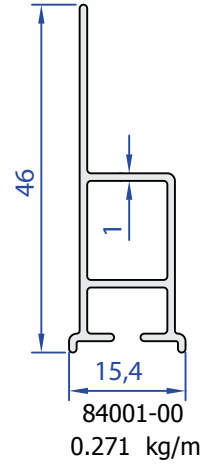

Duřakabin

Profilleri

84020-00
0,562 kg/mt

84018-00
0,427 Kg/m

84019-00
0,317 Kg/m

84017-00
0,366 kg/mt

84015-00
0,234 kg/mt

84016-00
0,210 kg/mt