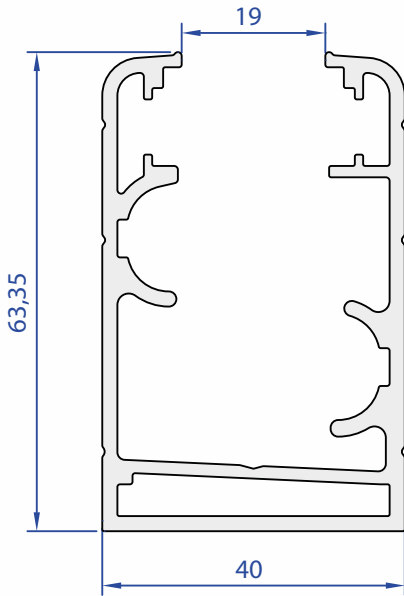

# Profiles

- Balcony Glazing Profiles
- Aldoks Series Profiles
- System Series Profiles
- Curtain Walling Profiles
- C60 Series Profiles

75116-00  
1,445 Kg/m

75154-00  
0,855 Kg/m

75121-00  
0,411 Kg/m

75535-00  
1,458 Kg/m

75536-00  
0,983 Kg/m

75537-00  
0,428 Kg/m

75472-00  
1,439 Kg/m

75469-00  
0,876 Kg/m

75324-00  
0,435 Kg/m

75397-00  
1,532 Kg/m

75398-00  
0,938 Kg/m

75400-00  
0,413 Kg/m

75353-00  
1,708 Kg/m

75352-00  
1,643 Kg/m

75425-00  
0,634 Kg/m

75422-00  
1,310 Kg/m

75354-00  
1,093 Kg/m

75424-00  
0,142 Kg/m

75382-00  
0,155 Kg/m

75483-00  
0,136 Kg/m

AD6  
80011-14  
1,240 kg/m

80013-14  
1,138 Kg/m

AD5  
80012-14  
0,759 Kg/m

80014-00  
1,137 Kg/m

80001-12  
0,621 kg/m

80001-18  
0,874 kg/m

80002-00  
0,210 kg/m

80009-00  
0,202 kg/m