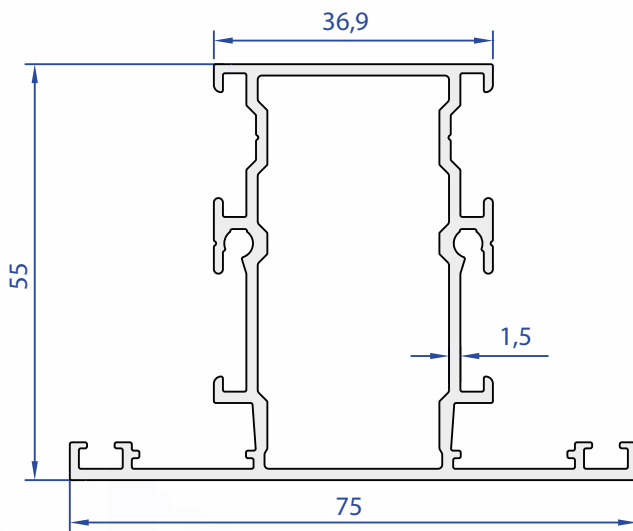

# ALDOKS WITH DOUBLE GLAZING

81002-00  
1,624 kg/m

81001-00  
1,033 kg/m

81007-16  
1,138 kg/m

81008-00  
1,325 kg/m

81003-00  
0,338 kg/m

81004-00  
0,214 kg/m

81006-00  
0,354 kg/m