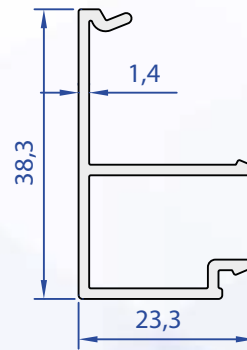

# ALDOKS WITH DOUBLE GLAZING

81002-00  
1,624 kg/m

81001-00  
1,033 kg/m

81007-16  
1,138 kg/m

81008-00  
1,325 kg/m

81003-00  
0,338 kg/m

81004-00  
0,214 kg/m

81006-00  
0,354 kg/m

81010-00  
2,282 Kg/m

81012-00  
1,721 Kg/m

81009-00  
1,073 Kg/m

81013-00  
1,225 Kg/m

81015-00  
1,247 Kg/m

81014-00  
1,168 Kg/m

81011-00  
1,509 Kg/m

81016-00  
0,879 Kg/m