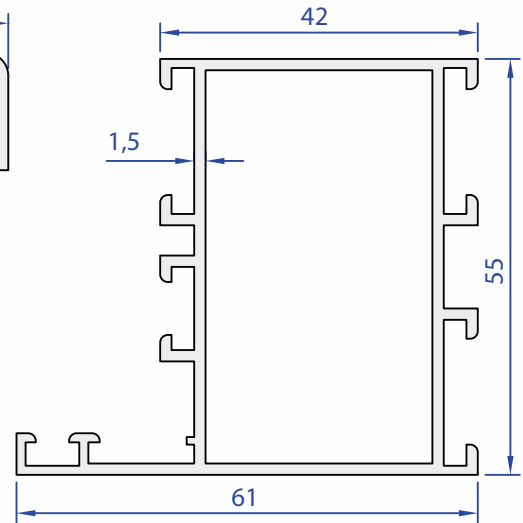

# ALDOKS WITH DOUBLE GLAZING

81002-00  
1,624 kg/m

81001-00  
1,033 kg/m

81007-16  
1,138 kg/m

81008-00  
1,325 kg/m

81003-00  
0,338 kg/m

81004-00  
0,214 kg/m

81006-00  
0,354 kg/m