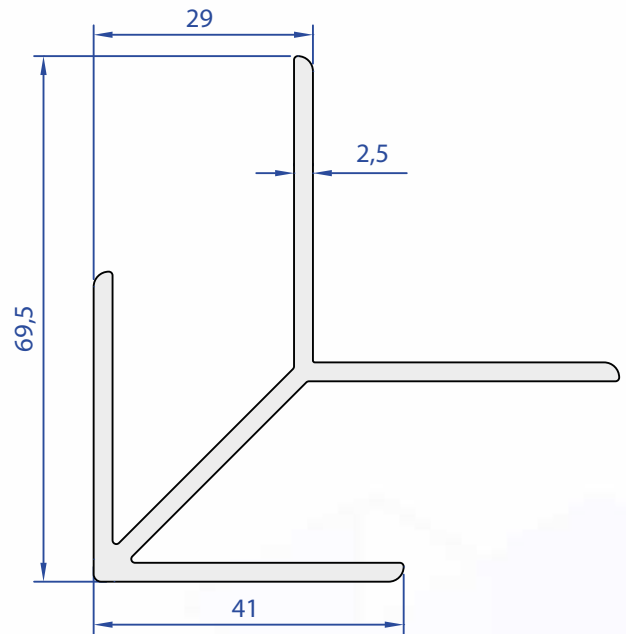

# ALDOKS WITH DOUBLE GLAZING

81002-00  
1,624 kg/m

81001-00  
1,033 kg/m

81007-16  
1,138 kg/m

81008-00  
1,325 kg/m

81003-00  
0,338 kg/m

81004-00  
0,214 kg/m

81006-00  
0,354 kg/m