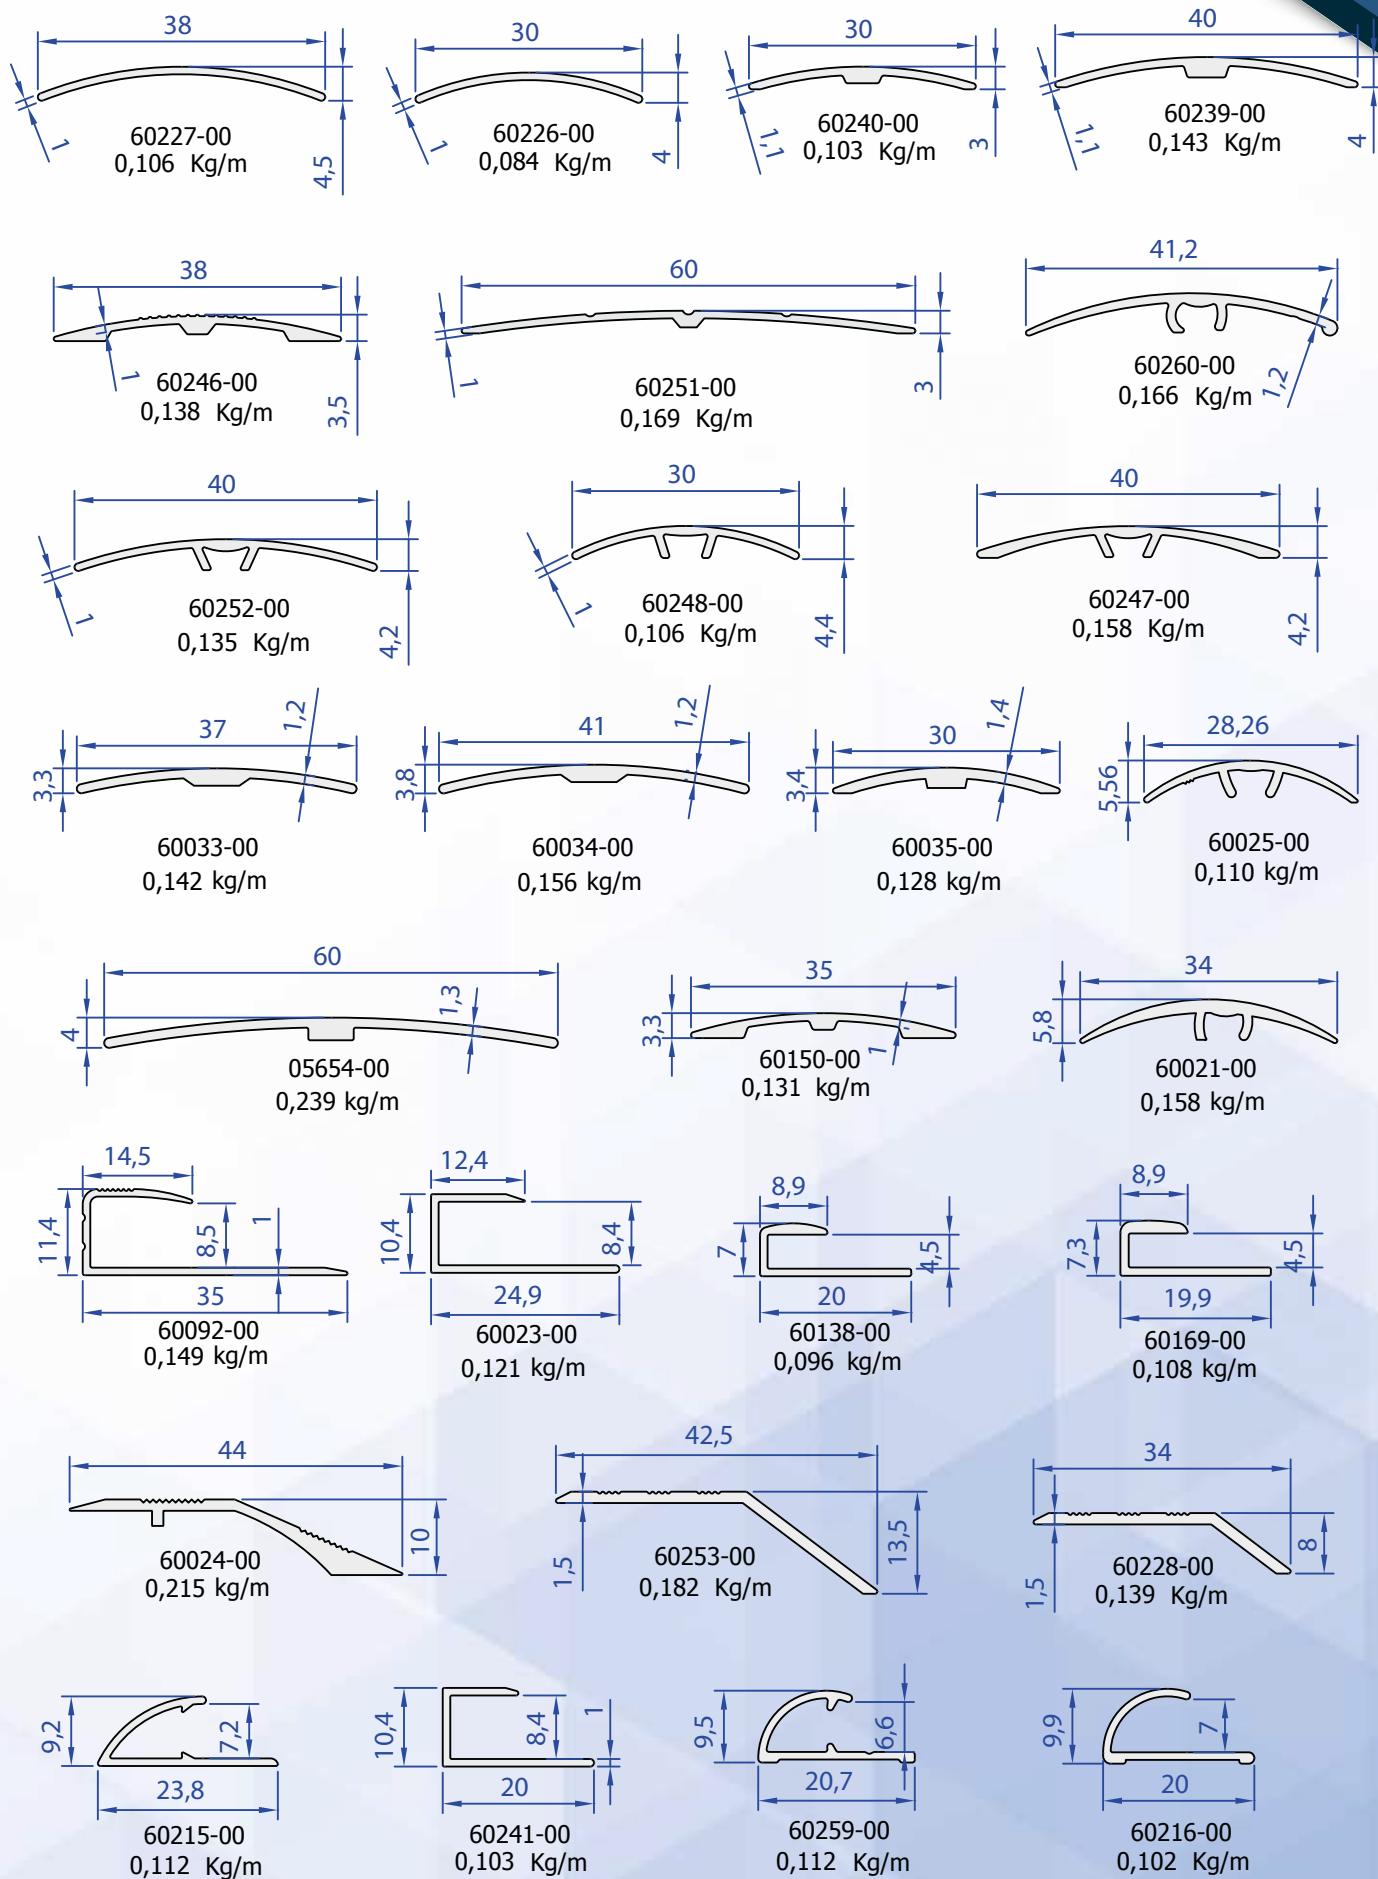

60141-00  
0,135 kg/m

60020-00  
0,113 kg/m

60022-00  
0,158 kg/m

60245-00  
0,169 Kg/m

60238-00  
0,176 Kg/m

60229-00  
0,259 Kg/m

60142-00  
0,460 kg/m

60237-00  
0,227 Kg/m

60254-00  
0,364 Kg/m

60057-00  
0,136 kg/m

05027-00  
0,198 kg/m

05028-00  
0,296 kg/m

05124-00  
0,092 kg/m

60128-00  
0,260 kg/m

60041-00  
0,266 kg/m

60132-00  
0,238 kg/m

60091-00  
0,538 kg/m

60131-00  
0,292 kg/m

60014-00  
0,215 kg/m

60094-00  
0,244 kg/m

60011-00  
0,174 kg/m

60127-00  
0,222 kg/m

60013-00  
0,268 kg/m

60105-00  
0,226 kg/m

60040-00  
0,212 kg/m

60015-00  
0,292 kg/m

60026-00  
0,162 kg/m

60001-00  
0,161 kg/m

05051-00  
0,164 kg/m

05129-00  
0,108 kg/m

60045-00  
0,117 kg/m

60044-00  
0,118 kg/m