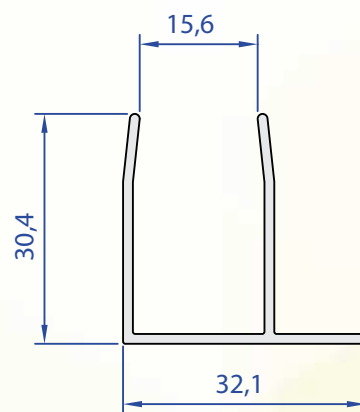

Shower Cabin

Profiles

84020-00
0,562 kg/mt

84018-00
0,427 Kg/m

84019-00
0,317 Kg/m

84017-00
0,366 kg/mt

84015-00
0,234 kg/mt

84016-00
0,210 kg/mt