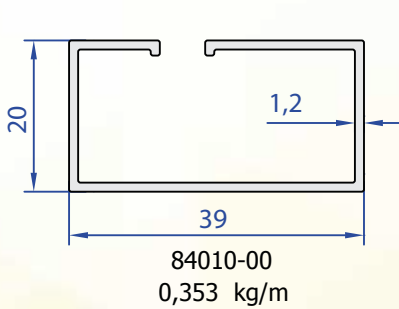

Shower Cabin

Profiles

84020-00
0,562 kg/mt

84018-00
0,427 Kg/m

84019-00
0,317 Kg/m

84017-00
0,366 kg/mt

84015-00
0,234 kg/mt

84016-00
0,210 kg/mt