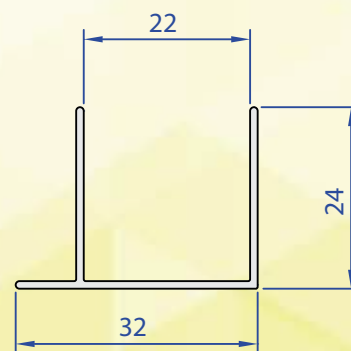

Shower Cabin

Profiles

84020-00
0,562 kg/mt

84018-00
0,427 Kg/m

84019-00
0,317 Kg/m

84017-00
0,366 kg/mt

84015-00
0,234 kg/mt

84016-00
0,210 kg/mt