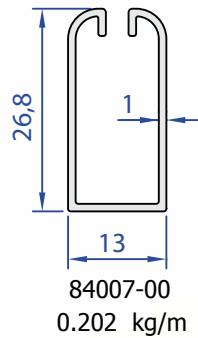

Shower Cabin

Profiles

84020-00
0,562 kg/mt

84018-00
0,427 Kg/m

84019-00
0,317 Kg/m

84017-00
0,366 kg/mt

84015-00
0,234 kg/mt

84016-00
0,210 kg/mt