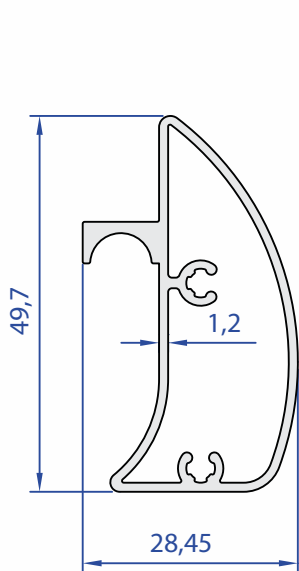

Shower Cabin

Profiles

84020-00
0,562 kg/mt

84018-00
0,427 Kg/m

84019-00
0,317 Kg/m

84017-00
0,366 kg/mt

84015-00
0,234 kg/mt

84016-00
0,210 kg/mt