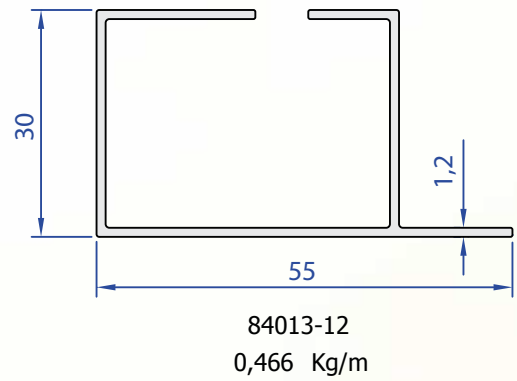

Shower Cabin

Profiles

84020-00
0,562 kg/mt

84018-00
0,427 Kg/m

84019-00
0,317 Kg/m

84017-00
0,366 kg/mt

84015-00
0,234 kg/mt

84016-00
0,210 kg/mt