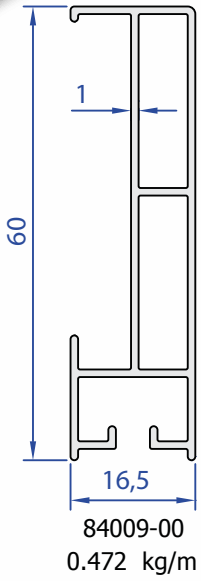

Shower Cabin

Profiles

84020-00
0,562 kg/mt

84018-00
0,427 Kg/m

84019-00
0,317 Kg/m

84017-00
0,366 kg/mt

84015-00
0,234 kg/mt

84016-00
0,210 kg/mt