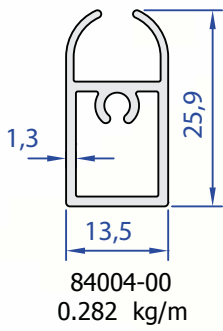

Shower Cabin

Profiles

84020-00
0,562 kg/mt

84018-00
0,427 Kg/m

84019-00
0,317 Kg/m

84017-00
0,366 kg/mt

84015-00
0,234 kg/mt

84016-00
0,210 kg/mt