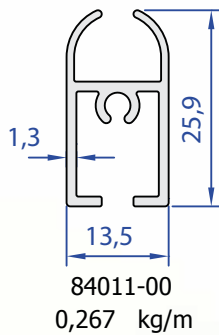

Shower Cabin

Profiles

84020-00
0,562 kg/mt

84018-00
0,427 Kg/m

84019-00
0,317 Kg/m

84017-00
0,366 kg/mt

84015-00
0,234 kg/mt

84016-00
0,210 kg/mt