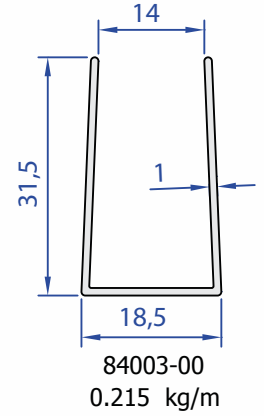

Shower Cabin

Profiles

84020-00
0,562 kg/mt

84018-00
0,427 Kg/m

84019-00
0,317 Kg/m

84017-00
0,366 kg/mt

84015-00
0,234 kg/mt

84016-00
0,210 kg/mt