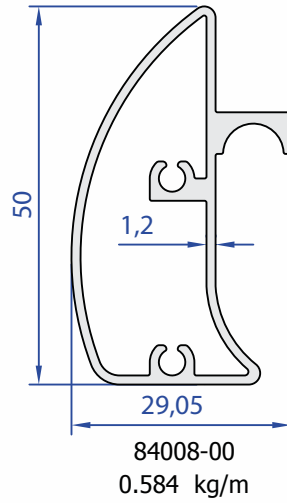

Shower Cabin

Profiles

84020-00
0,562 kg/mt

84018-00
0,427 Kg/m

84019-00
0,317 Kg/m

84017-00
0,366 kg/mt

84015-00
0,234 kg/mt

84016-00
0,210 kg/mt