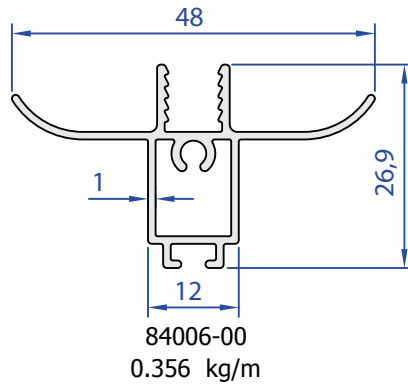

Shower Cabin

Profiles

84020-00
0,562 kg/mt

84018-00
0,427 Kg/m

84019-00
0,317 Kg/m

84017-00
0,366 kg/mt

84015-00
0,234 kg/mt

84016-00
0,210 kg/mt