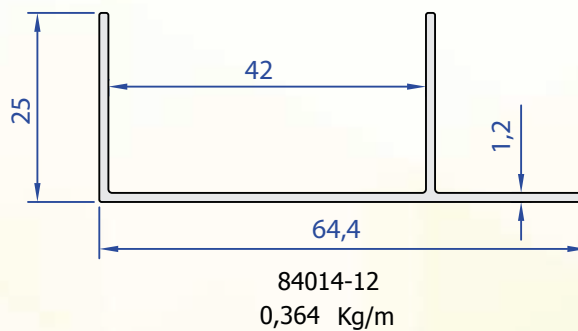

Shower Cabin

Profiles

84020-00
0,562 kg/mt

84018-00
0,427 Kg/m

84019-00
0,317 Kg/m

84017-00
0,366 kg/mt

84015-00
0,234 kg/mt

84016-00
0,210 kg/mt