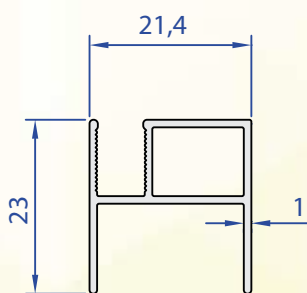

Shower Cabin

Profiles

84020-00
0,562 kg/mt

84018-00
0,427 Kg/m

84019-00
0,317 Kg/m

84017-00
0,366 kg/mt

84015-00
0,234 kg/mt

84016-00
0,210 kg/mt