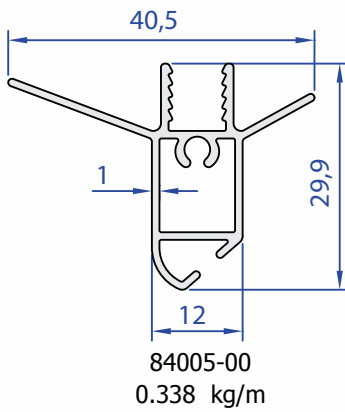

Shower Cabin

Profiles

84020-00
0,562 kg/mt

84018-00
0,427 Kg/m

84019-00
0,317 Kg/m

84017-00
0,366 kg/mt

84015-00
0,234 kg/mt

84016-00
0,210 kg/mt