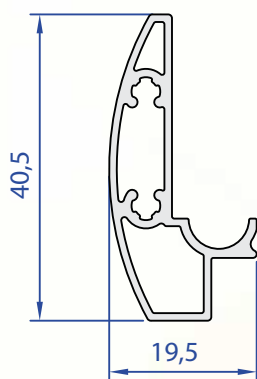

Shower Cabin

Profiles

84020-00
0,562 kg/mt

84018-00
0,427 Kg/m

84019-00
0,317 Kg/m

84017-00
0,366 kg/mt

84015-00
0,234 kg/mt

84016-00
0,210 kg/mt