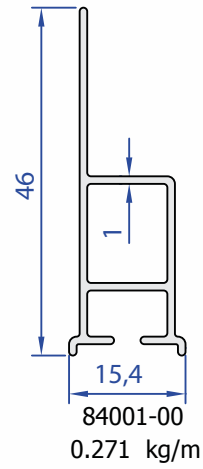

Shower Cabin

Profiles

84020-00
0,562 kg/mt

84018-00
0,427 Kg/m

84019-00
0,317 Kg/m

84017-00
0,366 kg/mt

84015-00
0,234 kg/mt

84016-00
0,210 kg/mt