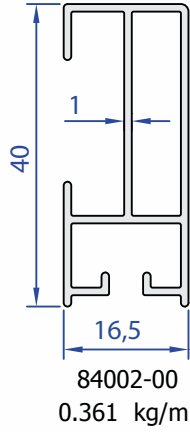

Shower Cabin

Profiles

84020-00
0,562 kg/mt

84018-00
0,427 Kg/m

84019-00
0,317 Kg/m

84017-00
0,366 kg/mt

84015-00
0,234 kg/mt

84016-00
0,210 kg/mt