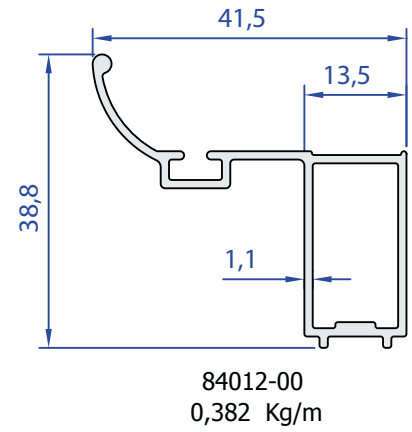

Shower Cabin

Profiles

84020-00
0,562 kg/mt

84018-00
0,427 Kg/m

84019-00
0,317 Kg/m

84017-00
0,366 kg/mt

84015-00
0,234 kg/mt

84016-00
0,210 kg/mt