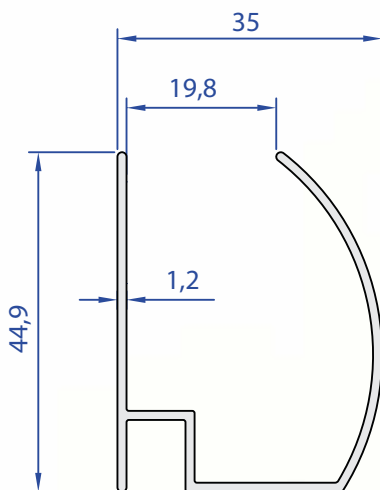

Shower Cabin

Profiles

84020-00
0,562 kg/mt

84018-00
0,427 Kg/m

84019-00
0,317 Kg/m

84017-00
0,366 kg/mt

84015-00
0,234 kg/mt

84016-00
0,210 kg/mt