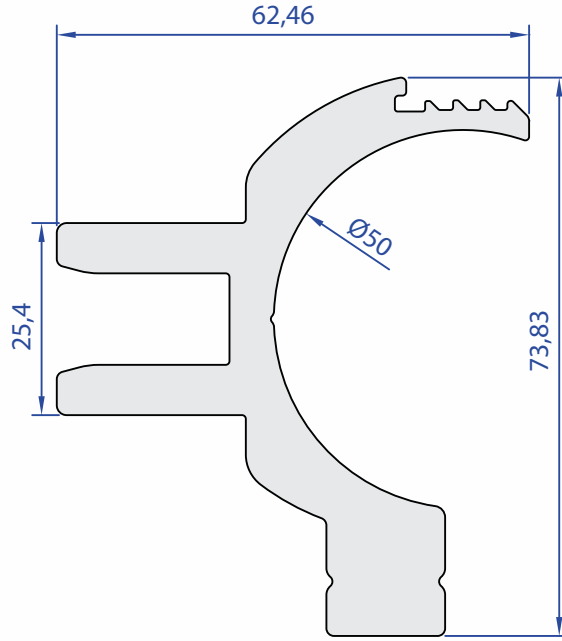

Structural

Profiles

STRUCTURAL
PROFILES

06287-00
0,536 Kg/m

05761-00
0,631 Kg/m

06460-00
0,451 Kg/m

06653-00
0,459 Kg/m

05583-00
0,934 Kg/m

05508-00
0,230 kg/m

05581-00
0,414 kg/m

05160-00
0,725 kg/m

05210-00
0,197 kg/m

05161-00
0,195 kg/m

50041-00
0,615 Kg/m

50042-00
3,136 Kg/m

50043-00
2,072 Kg/m